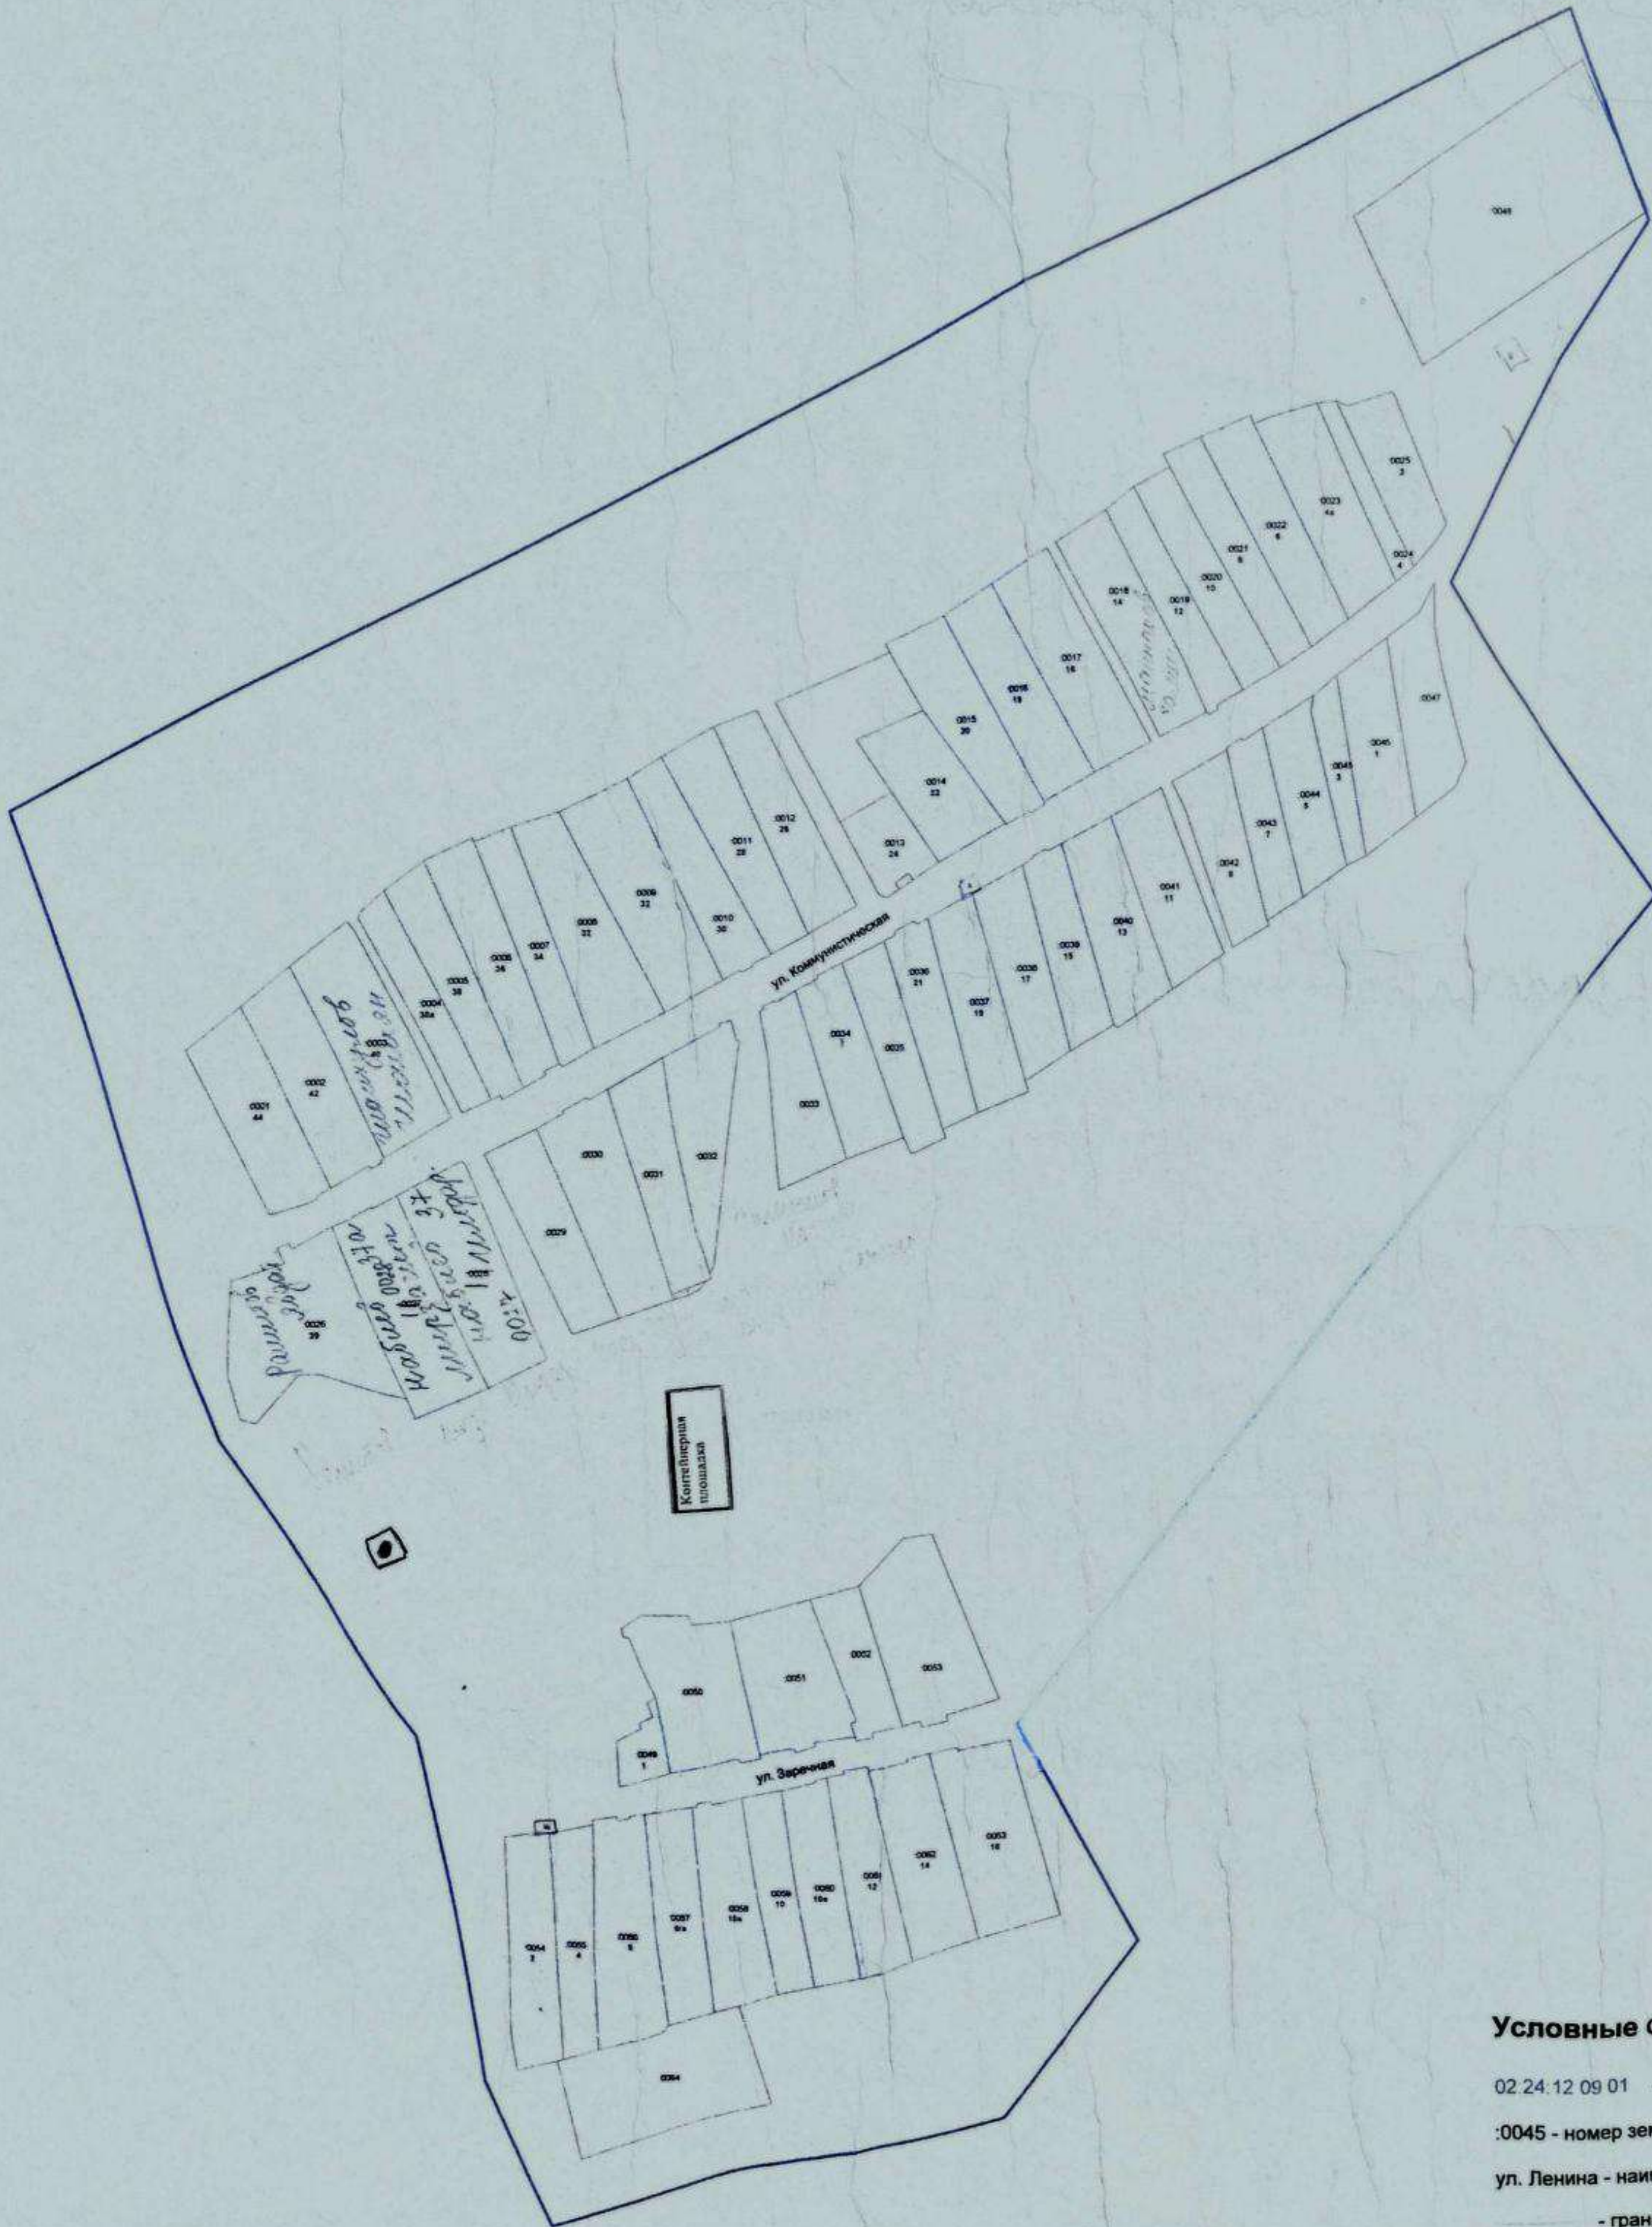

# Исмаиловский с/с

## Схема размещения мест (площадок) ТКО Адресный план д. Верхнеалькашево

### Условные обозначения:

- 02 24 12 09 01 - номер кадастрового квартала
- :0045 - номер земельного участка
- ул. Ленина - наименование улицы
- граница земельного участка
- граница кадастрового квартала
- земельный участок с адресом
- земельный участок без адреса по МАР

## Схема размещения мест (площадок) ТКО Адресный план д. Нижнеалькашево

- Условные обозначения:**
- 02 24:12 09 01 - номер кадастрового квартала
  - :0045 - номер земельного участка
  - ул. Ленина - наименование улицы
  - - граница земельного участка
  - - граница кадастрового квартала
  - - земельный участок с адресом
  - - земельный участок без адреса по МАР