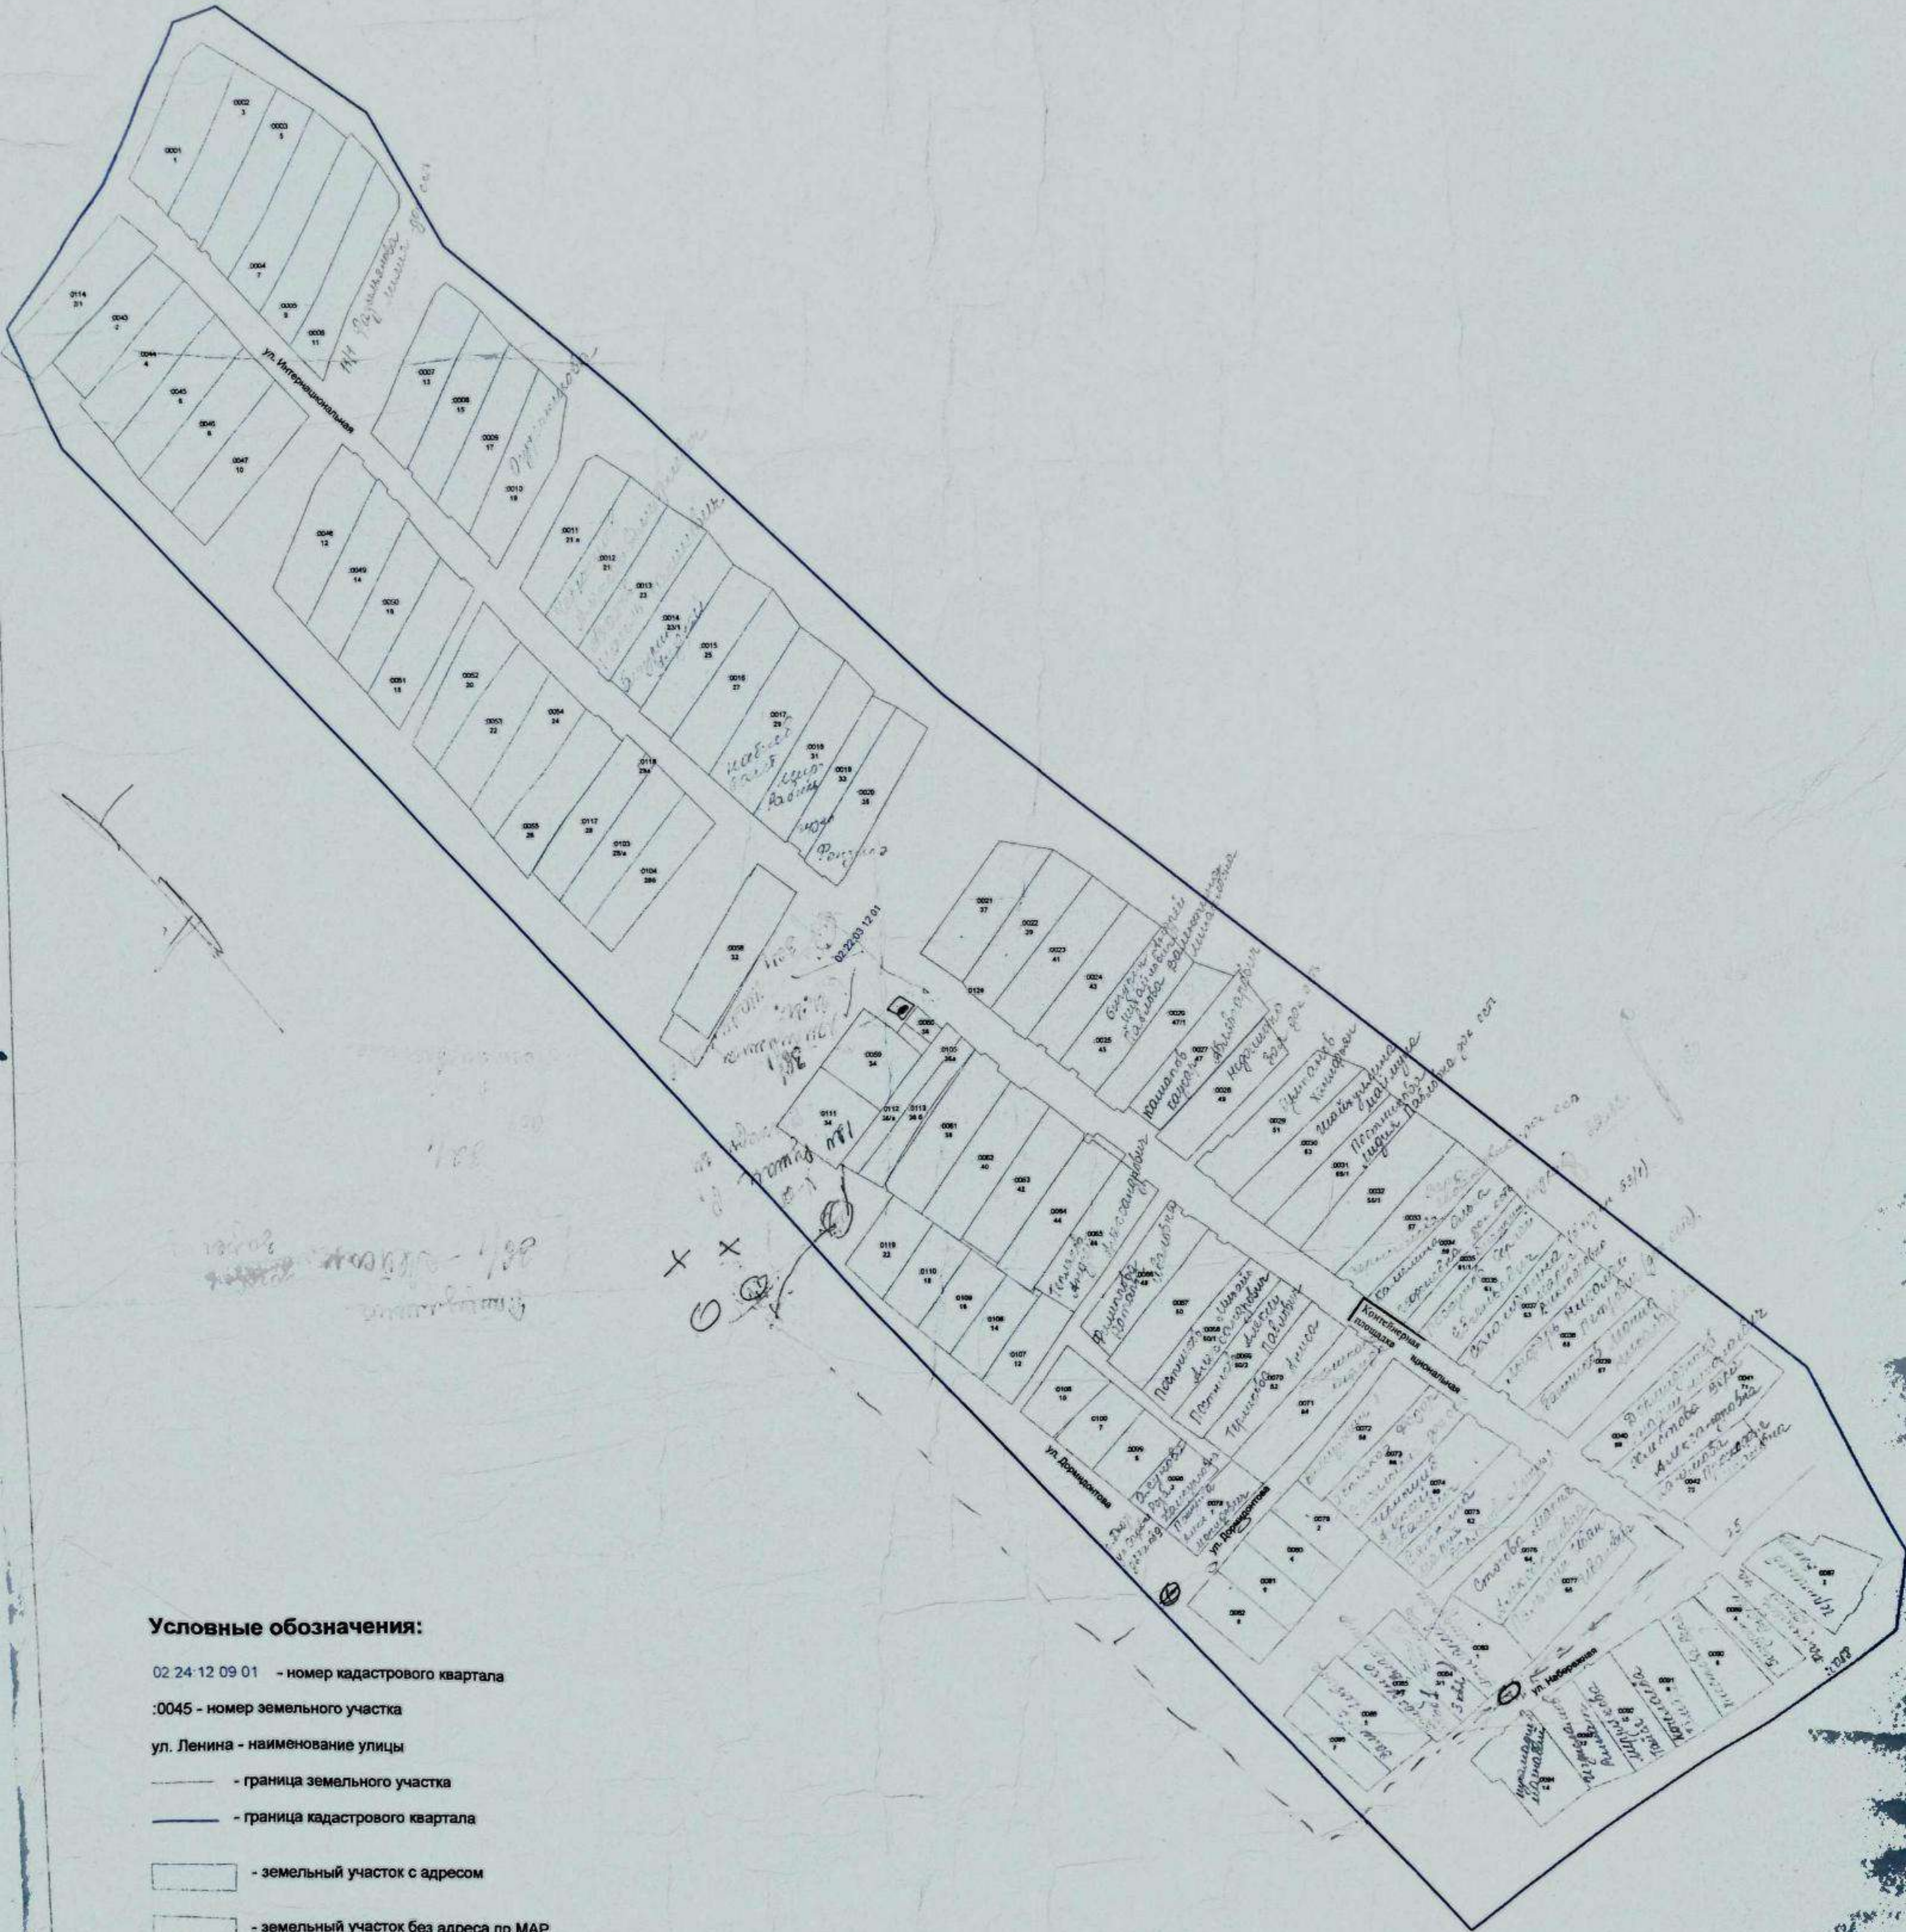

Дюртюлинский район
Исмаиловский с/с

Схема размещения мест (площадок) ТКО
Адресный план д. Старобалтачево

Условные обозначения:

- 02.24.12.09.01 - номер кадастрового квартала
- :0045 - номер земельного участка
- ул. Ленина - наименование улицы
- - граница земельного участка
- - граница кадастрового квартала
- - земельный участок с адресом
- - земельный участок без адреса по МАР