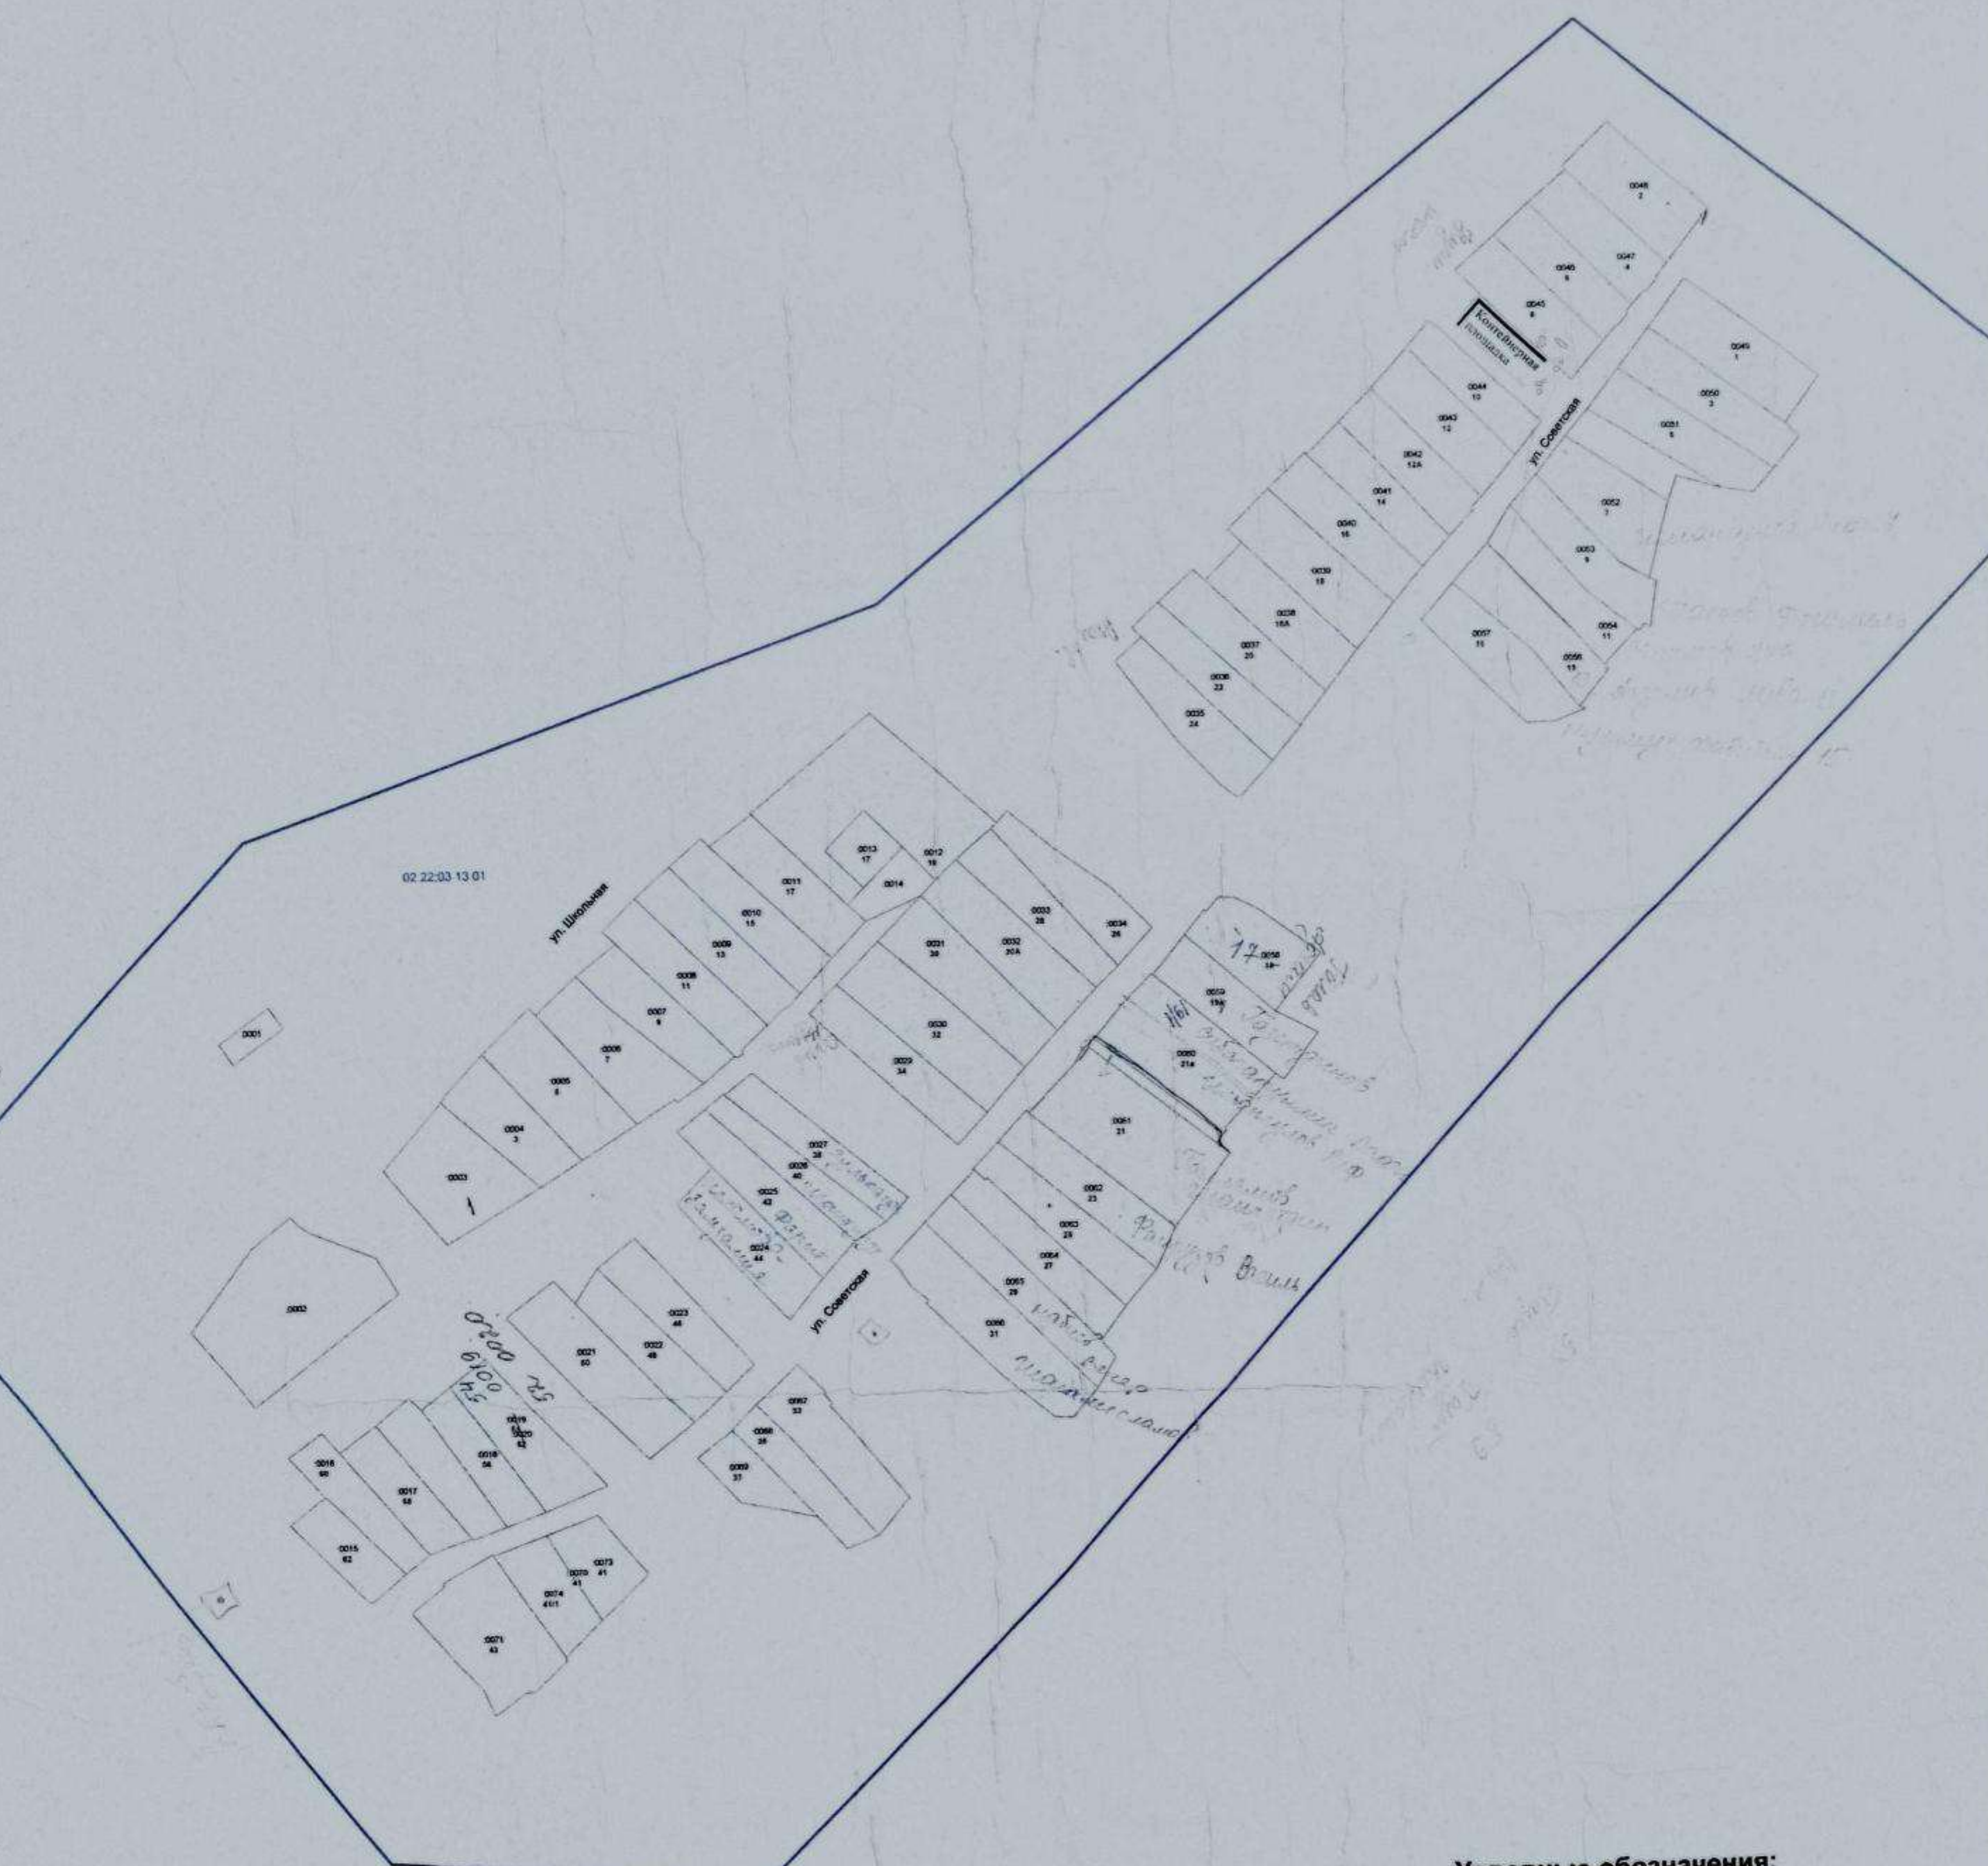

# Исмаиловский с/с

## Схема размещения мест (площадок) ТКО Адресный план д. Верхнеалькашево

### Условные обозначения:

- 02 24 12 09 01 - номер кадастрового квартала
- :0045 - номер земельного участка
- ул. Ленина - наименование улицы
- граница земельного участка
- граница кадастрового квартала
- земельный участок с адресом
- земельный участок без адреса по МАР

## Схема размещения мест (площадок) ТКО Адресный план д. Нижнеалькашево

- Условные обозначения:**
- 02 24:12 09 01 - номер кадастрового квартала
  - :0045 - номер земельного участка
  - ул. Ленина - наименование улицы
  - - граница земельного участка
  - - граница кадастрового квартала
  - - земельный участок с адресом
  - - земельный участок без адреса по МАР