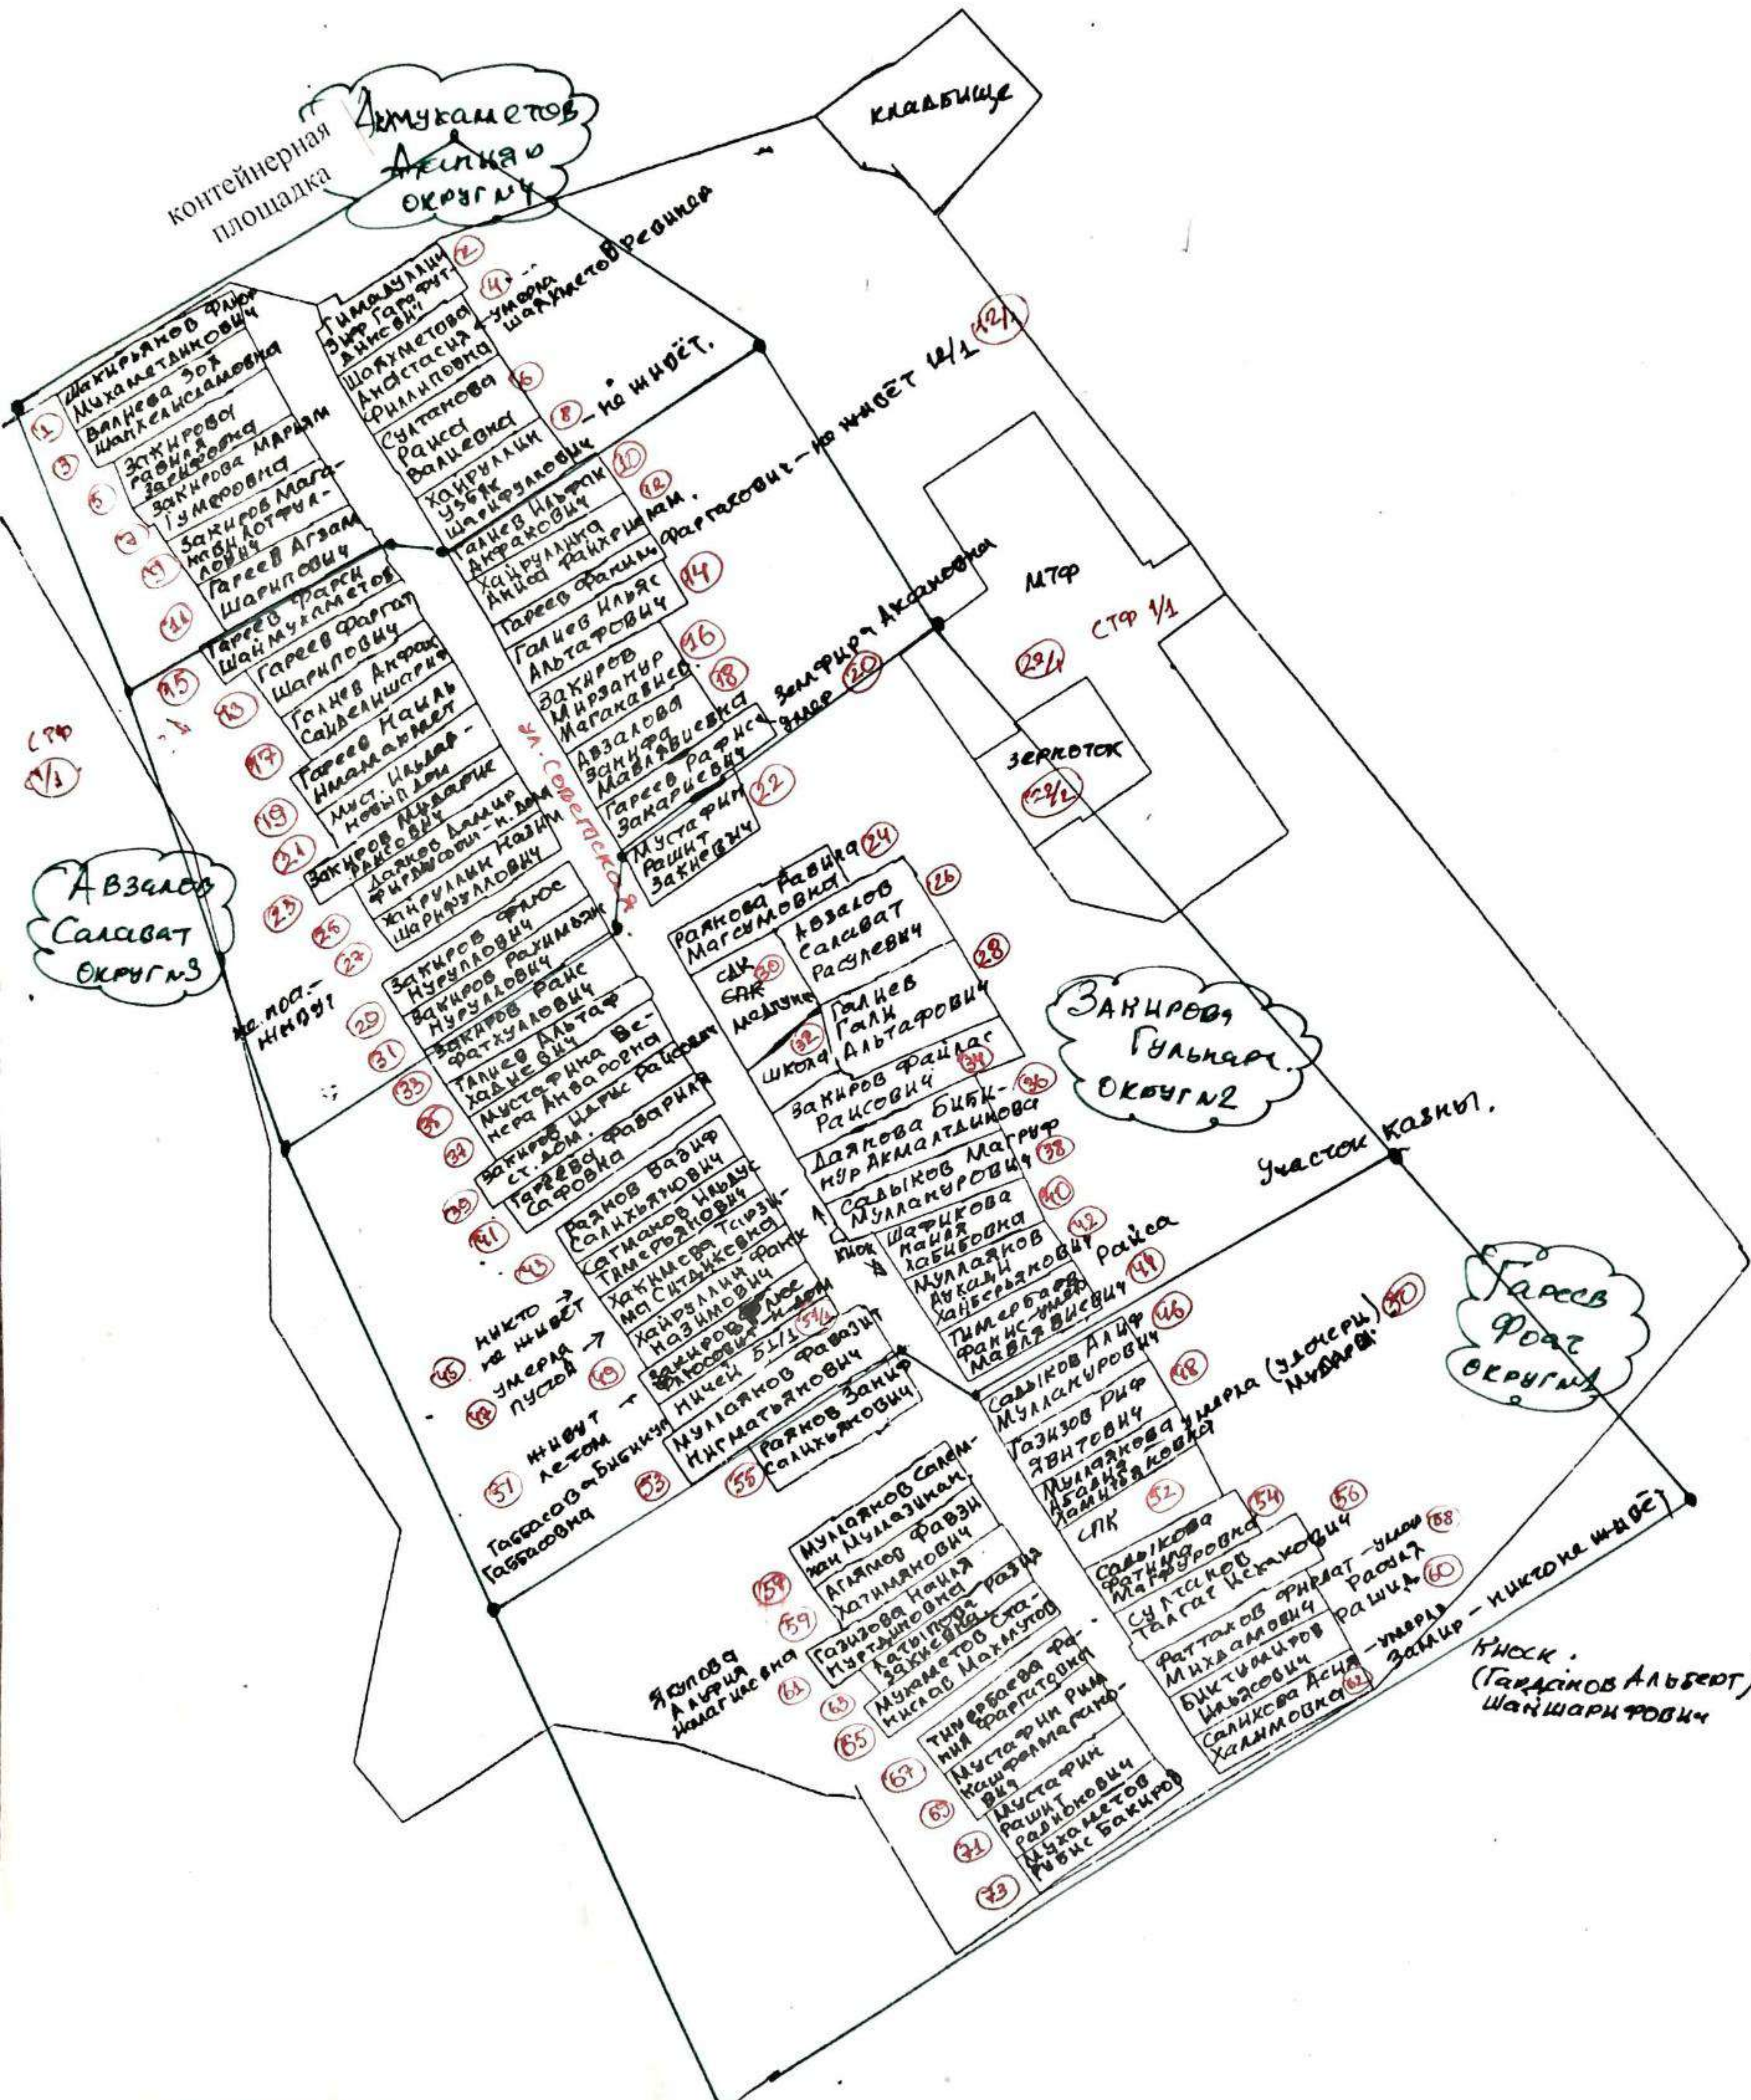

# Схема размещения мест (площадок) ТКО

СХЕМАТИЧЕСКИЙ ПЛАН  
 Республика Башкортостан  
 Дюртюлинский район  
 Исмаиловский сельсовет  
 с. Исмаилово

ПЧ № 6622  
 УЧ № 1597  
 УЧ № 1443

Схема размещения мест (площадок) ТКО  
д. Сикаликуль

Схема размещения мест (площадок) ТКО с. ЧИШМА

Ул. Габдрахманова Абулмасова

- Зарипова Кафарсыя. ①
- Данкеев Ильяс ②
- Ахмедов Мухаммед Даниял ③
- Мухомбетов Ильяс ④
- Телепов Ильяс ⑤
- Хазиев Рузалия ⑥
- Исхаков Ринат ⑦
- Шарипов Ирек ⑧

Кашариев Марат ОКР 12

Площадка 24

ОКР 7  
Хускияр  
Масгут  
Григорьев  
Виталий

О.Н.  
Ахмедов  
Ахмедов  
Ахмедов  
Юрий  
Хускияр  
Масгут

ОКР 12  
Кашариев  
Марат  
ОКР 12

ОКР 12  
Кашариев  
Марат  
ОКР 12