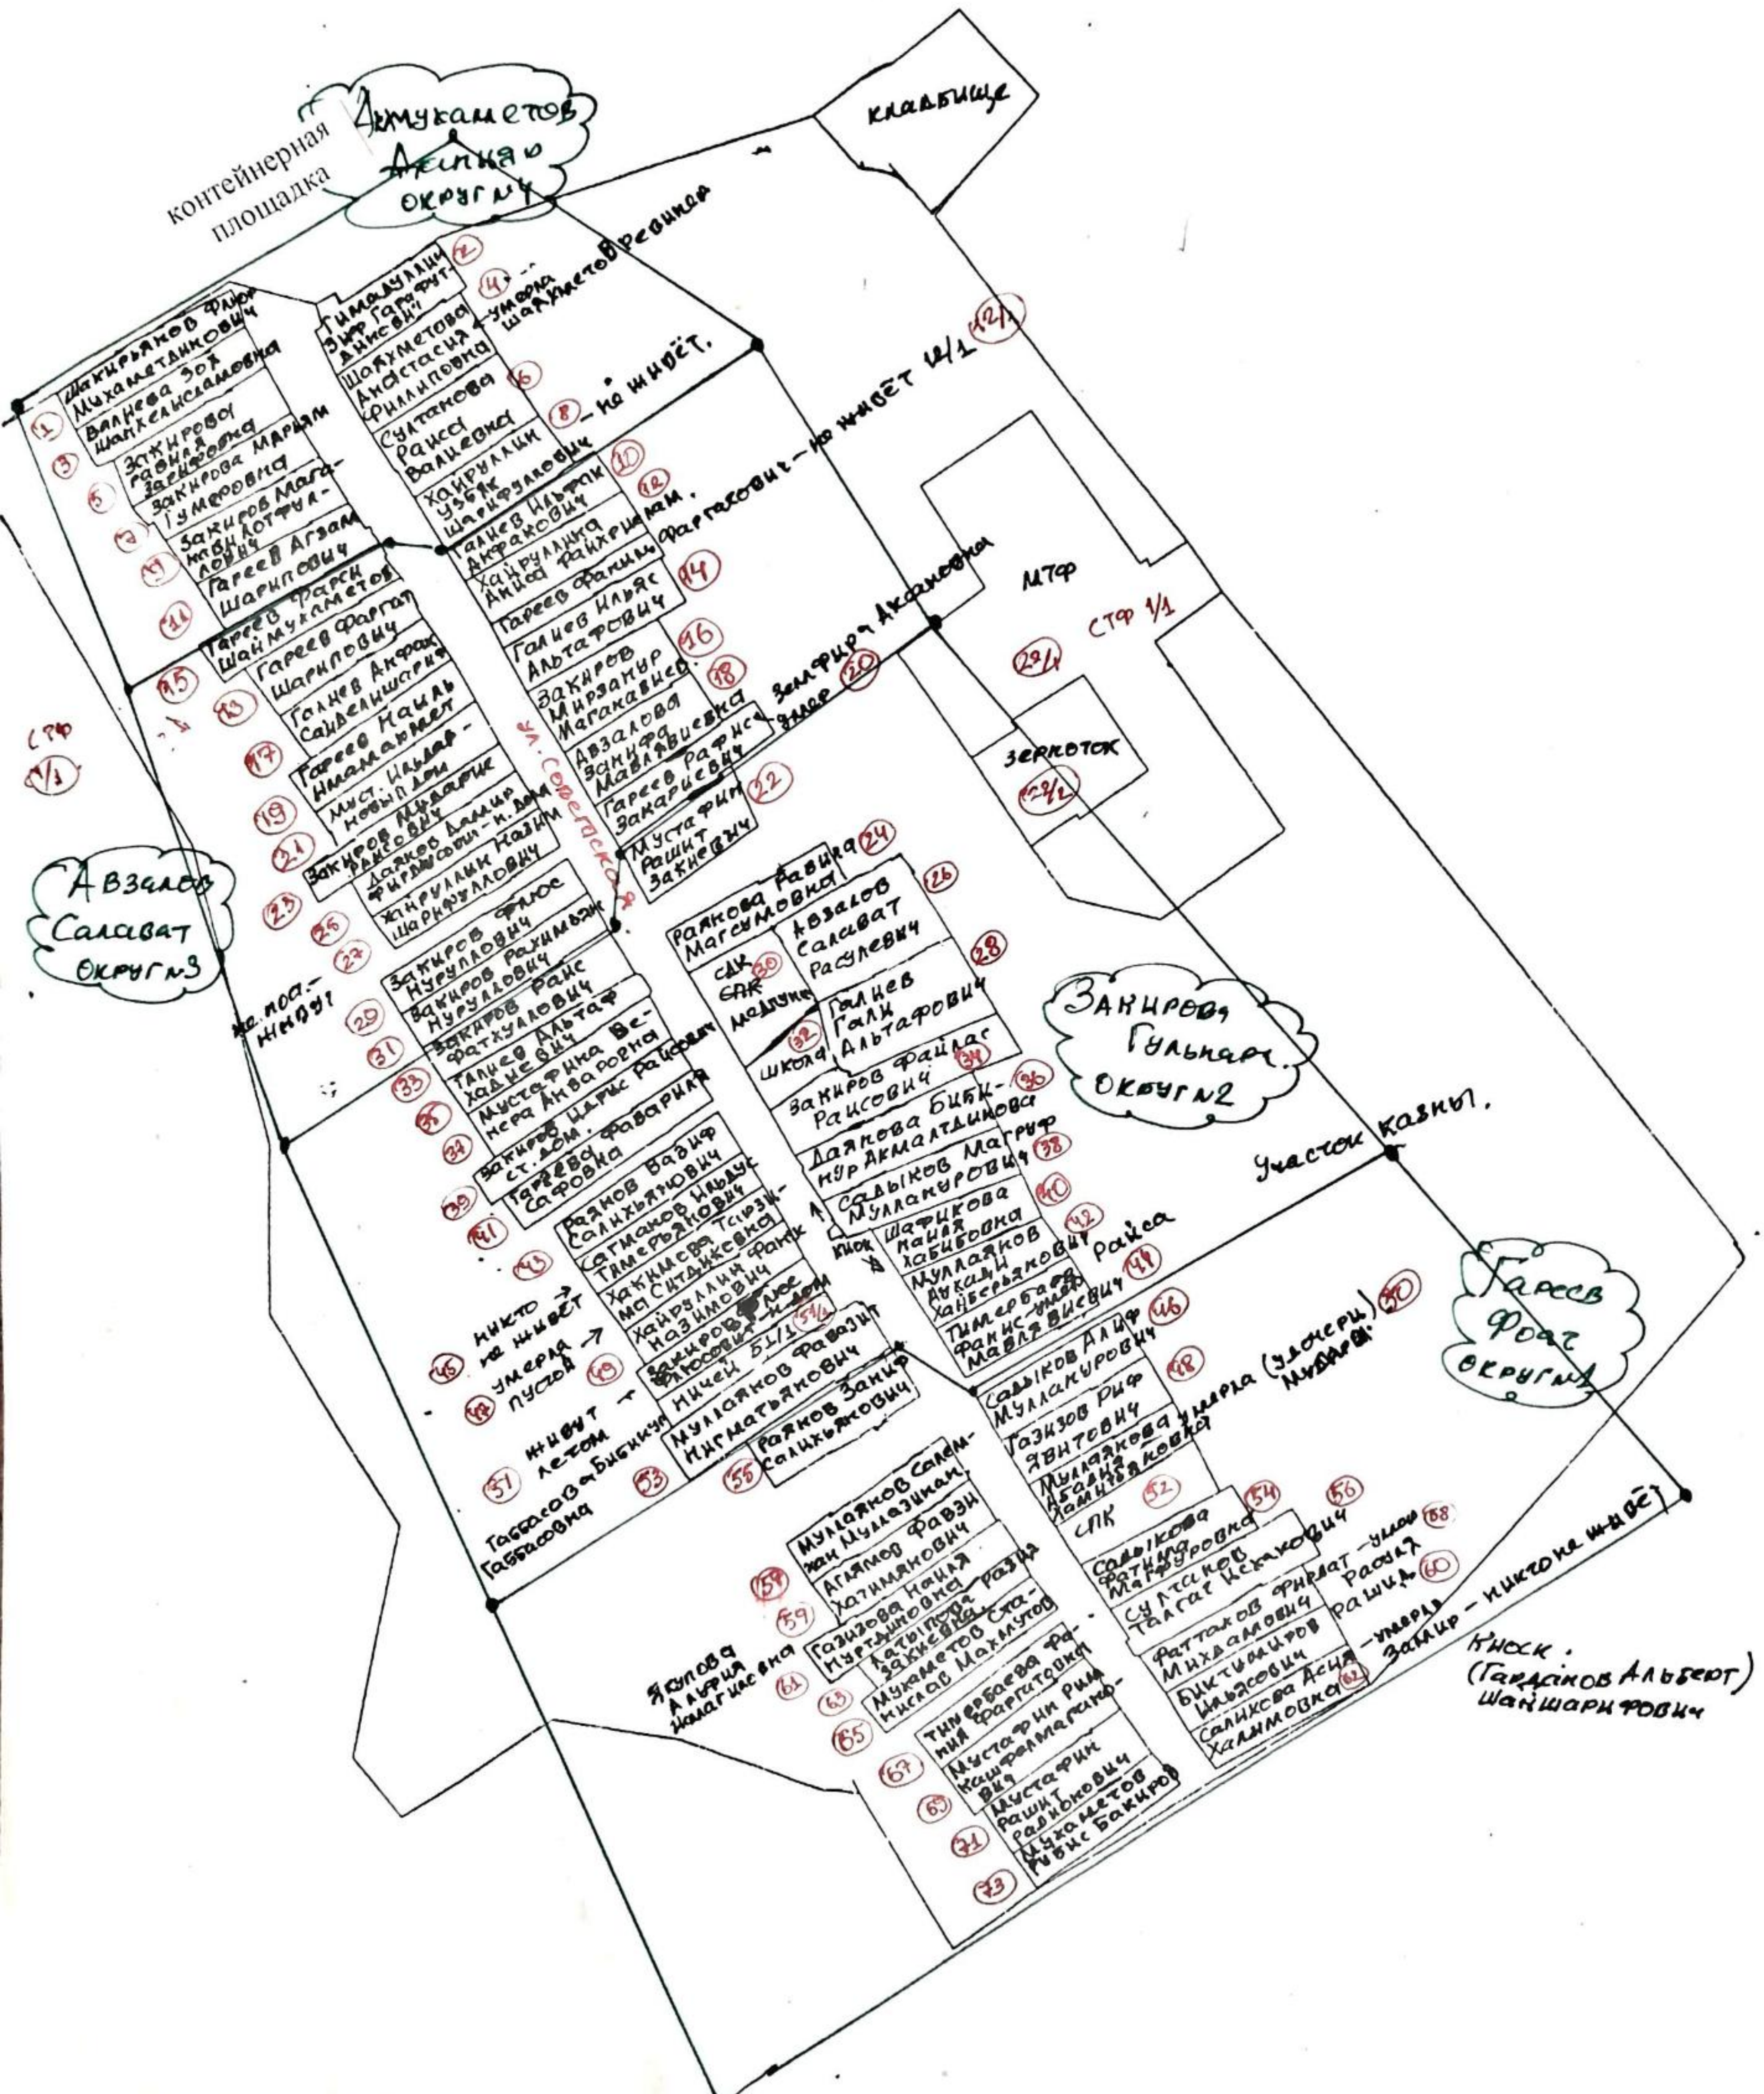

Схема размещения мест (площадок) ТКО

СХЕМАТИЧЕСКИЙ ПЛАН
 Республика Башкортостан
 Дюртюлинский район
 Исмаиловский сельсовет
 с. Исмаилово

ПЧ № 6622
 ЧУ № 1597
 ЧУ № 1443

Схема размещения мест (площадок) ТКО
д. Сикаликуль

Схема размещения мест (площадок) ТКО с. ЧИШМА

Ул. Габдрахманов Абдумасова

- Зарипова Кафарса . (1)
- Данкеев Ильяс (2)
- Ахмедов Мухаммад Даниял (3)
- Мухомбетов Ильяс (4)
- Телеев Ильяс (5)
- Хазиев Рузалия (6)
- Исхаков Ринат (7)
- Шарипов Ирек (8)

Кашперов Марат
ОКР 12